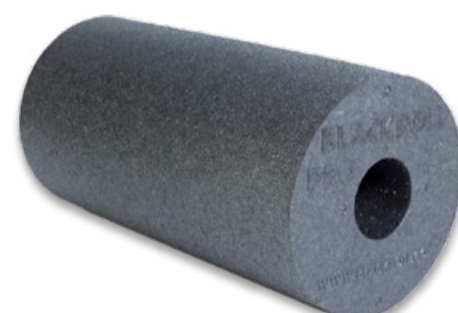

Taille : 30cm x 15cm. **Prix :** 29.90€. Plusieurs coloris disponibles. Existe aussi en longueur 45cm, le BLACKROLL 45, **au prix de 39.90€.**

**Le BLACKROLL Med :**

Le Med est 20% plus mou que la version standard, ce qui le rend idéal pour les novices.

Taille : 30cm x 15cm. **Prix :** 31.90€. Deux coloris : blanc/rose et blanc/vert. Existe aussi en longueur 45cm, le BLACKROLL 45 Med, **au prix de 42,90€.**

**Le BLACKROLL Pro :**

Le Pro est 50% plus dur que la version standard, ce qui en fait le rouleau le plus dur de la gamme. Il convient d'avantage aux grands gabarits (supérieurs à 100kg) ou aux expérimentés pour une pratique intensive et une sensation de dureté.

Taille : 30cm x 15cm. **Prix :** 34.90€. Deux coloris : orange et gris.

**Le BLACKROLL Flow :**

La conception révolutionnaire de surface du FLOW combine deux philosophies : en fonction du sens de rotation et de la vitesse d'utilisation, on retrouve les avantages du Standard et du Groove en un seul produit. Les effets se multiplient : le fascia se réhydrate et la circulation est stimulée. Les deux sens d'utilisation sont individuellement applicables et parfaitement combinables. Idéal pour une activité plus intense mais reste plus doux que le Groove.

Taille : 30cm x 15cm. **Prix :** 39.99€.

**Le BLACKROLL Groove Standard :**

Le Groove Standard permet avec sa surface rainurée de faire légèrement vibrer le rouleau et de bénéficier d'un effet de presser/relâcher très intéressant. Ce qui améliore la circulation sanguine. La surface creuse donne plus de stimuli.