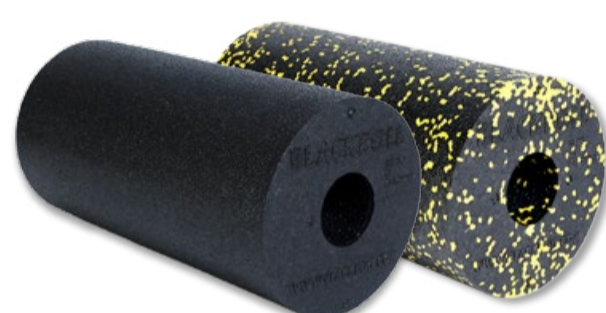

Le BLACKROLL Standard : Le rouleau de massage de référence !

Avec sa surface lisse et sa dureté standard, il permet d'améliorer la mobilité et le fonctionnement du système neuromusculaire, le relâchement des tensions myofasciales et par conséquent un meilleur rendement global.

Taille : 30cm x 15cm. **Prix :** 29.90€. Plusieurs coloris disponibles. Existe aussi en longueur 45cm, le BLACKROLL 45, **au prix de 39.90€.**