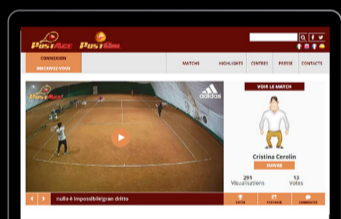

## UNE SOLUTION INTÉGRÉE AU COURT DE PADEL

LA TECHNOLOGIE :

1 BORNE

2 CAMÉRAS FULL HD

1 MICROPHONE

8 BRACELETS VIDÉO-STATISTIQUES

Nommée Top 10 Start-Up d'Europe en 2014, PostAce réalise des montages automatiques en live des matchs grâce au software protégé par un brevet dans 146 pays.

**PostAce** est le nouveau Social Network pour le Padel où il est possible de partager, commenter et voter les vidéos des plus belles actions, créer son propre "book" avec ses meilleures actions, lancer des défis sportifs et évoluer avec son avatar !