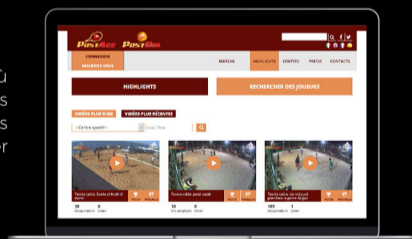

Nommée Top 10 Start-Up d'Europe en 2014, PostAce réalise des montages automatiques en live des matchs grâce au software protégé par un brevet dans 146 pays.

PostAce est le nouveau Social Network pour le Padel où il est possible de partager, commenter et voter les vidéos des plus belles actions, créer son propre "book" avec ses meilleures actions, lancer des défis sportifs et évoluer avec son avatar !