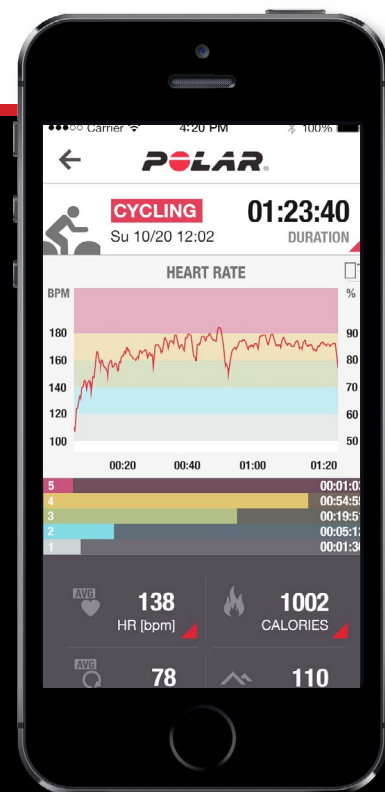

## UN COMPTEUR GPS D'EXCELLENCE

- GPS intégré : vitesse, distance, localisation
- Détection ultra rapide du signal GPS
- Fonctions : back to start, itinéraires, télécharger ou planifier un nouveau parcours
- 13 heures d'autonomie
- Altimètre barométrique

### LES PLUS

- Produit connecté (Bluetooth Smart)
- Capteur de pression : altitude, D+ et D-, inclinomètre, vitesse ascensionnelle live, température
- Fonctions uniques Polar de Smart Coaching
- Un système d'entraînement complet
- Résistance à la pluie (IPX7), entièrement paramétrable et personnalisable
- Autonomie : 13h
- Option Auto Pause

PRIX : **219,90€**

**269,90 €**

avec émetteur de fréquence cardiaque

Modèle disponible en Juin

### LE V650 FONCTIONNE AVEC :

- L'application smartphone gratuite **Polar Flow** : analyse des sessions, synchronise en continu, affiche les plans d'entraînement et les progrès, permet de partager ses données sur les réseaux sociaux
- La **plateforme Polar Flow Web** compatible avec tous les nouveaux produits Polar : création et téléchargement de plans d'entraînement, charge de travail, temps de récupération
- La fonction **relive** : après l'entraînement, le site Polar Flow génère une vidéo : intro, musique, parcours, photos des lieux clés, possibilité de partager la vidéo sur les réseaux sociaux
- Le **capteur de fréquence cardiaque Polar H6 et H7**
- Les **capteurs vélo Bluetooth Smart (cadence, vitesse, puissance)**