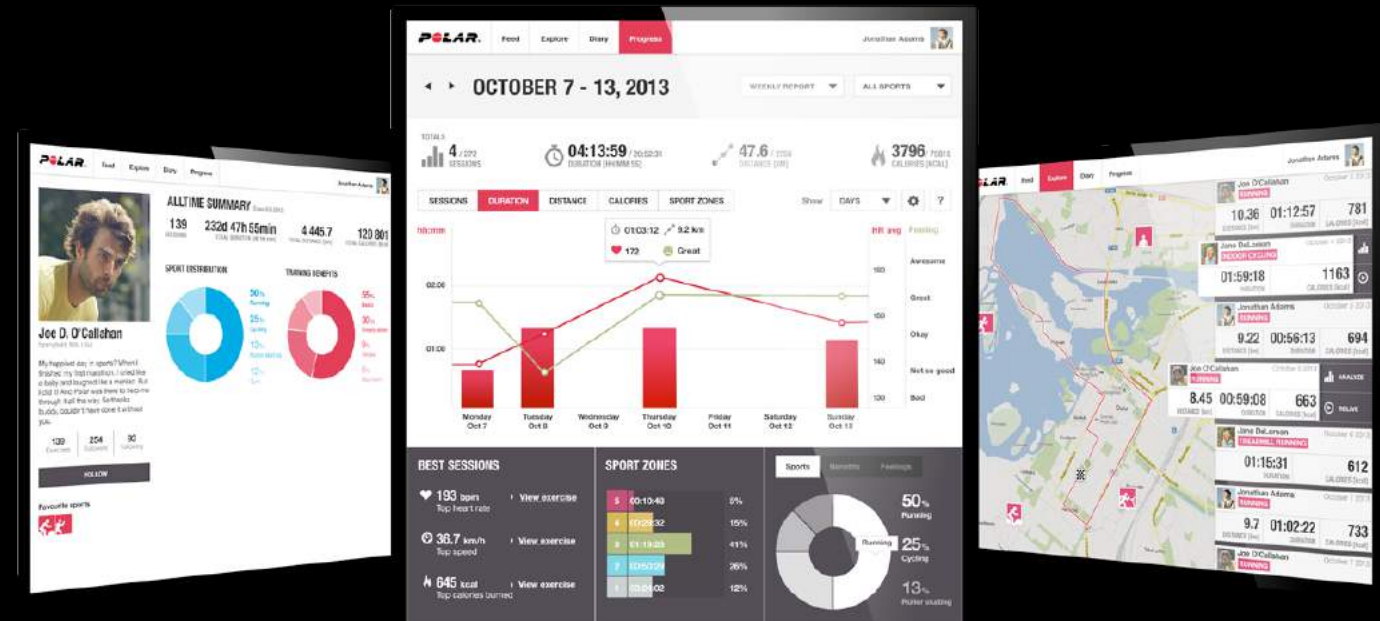

LES PLUS

- Connectivité : transfert des données via BT Smart vers l'appli Smartphone gratuite Polar Flow
- Mesure de l'activité quotidienne pour optimiser le temps de récupération des séances d'entraînement
- Détection ultra rapide du signal GPS via une puce GPS Sirf Instant fix CGEE. Anticipe 3 jours avant la position du satellite
- Produit entièrement paramétrable et personnalisable

PRIX : 399€ | 449 €
avec émetteur de fréquence cardiaque

Modèle noir disponible fin avril
Modèle bleu disponible en mai

L'utilisateur peut entièrement personnaliser sa V800 : il aura le choix du type de données et du nombre d'infos à afficher sur l'écran, selon le sport qu'il pratique.

LE V800 FONCTIONNE AVEC :

- L'application smartphone gratuite **Polar Flow** : analyse des sessions, synchronise en continu, affiche les plans d'entraînements et les progrès, permet de partager ses données sur les réseaux sociaux
- Nouveauté sur la **plateforme web** : La fonction "relive" qui permet de revivre en vidéo sa session et de la partager
- Le **capteur de fréquence cardiaque Polar H6 et H7** (pour la natation)
- Les **capteurs running et vélo (bluetooth)**