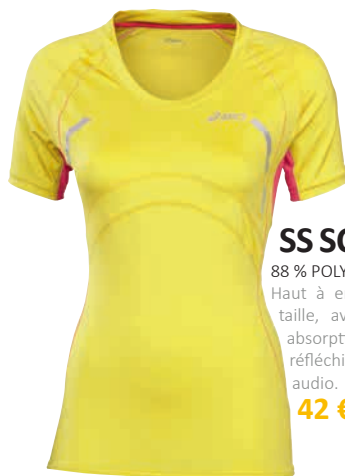

POLAR
LISTENS TO YOUR BODY

RC3 GPS : VERSION SPÉCIALE TOUR DE FRANCE

Avec son bracelet jaune qui rappelle le maillot tant convoité de leader, le RC3 GPS Tour de France affiche maintenant de nouvelles fonctions. Grâce au GPS intégré, les coureurs pourront connaître leur vitesse, distance et altitude en direct ainsi que les cumulés de dénivelés positifs et négatifs.

40 €

**Onitsuka
Tiger**

TAI CHI LE

Pour encourager le maillot Jaune, rien de tel que porter la chaussure de sa couleur ! La rétro Rocket est la chaussure à porter sur la Grande Boucle. 80 €

asics

SPORT»BRELLA

asics

SS SCOOP NECK TEE

88 % POLYESTER 12 % ÉLASTHANNE
Haut à encolure dégagée, ajusté à la taille, avec manches raglan. Grande absorption de l'humidité. Système réfléchissant et passage pour casque audio.